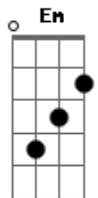

Violins - Qual a Criança

tom:

Intro: **D** **A** **A** **Bm**
G **D** **Bm** **A**
A

[Primeira Parte]

D **A**
 Segurando o mundo com a mão
A **Bm** **G** **D**
 E pintando o céu com o mesmo pincel
Bm **A** **A** **G** **A**
 Que eu pintei o seu nome no sol

(**G** **A**)

D **A**
 Desdenhando o som do seu perdão
A **Bm** **G** **D**
 E acusando a vida de contradição
Bm **A** **A**
 Você dorme ouvindo meu longo

Sermão

(**G** **A**)

[Refrão]

D **A**
 Protegendo você nos meus braços

[Segunda Parte]

D **A**
 Habitando o mundo sem ação
A **Bm** **G** **D**
 E encarando o dia com meu corpo são

Acordes

© ukulele-chords.com

© ukulele-chords.com

© ukulele-chords.com

© ukulele-chords.com

© ukulele-chords.com

Bm **A** **A** **G** **A**
 Que me reprime com imprecisão

(**G** **A**)

[Refrão]

D **A**
 Protegendo você nos meus braços

Pequenos

G
 Eu sou muito menos

D
 Eu sou muito menos

G **A** **Bm** **Em**
 Do que o sonho exige de mim