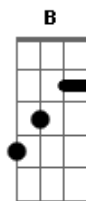

Violetta - Llamame

Tom: E
Intro: (2x): E A D B

E A
Quiero ser tu mar
D B
Cuando tengas problemas
E A
Y así poder lavar
D B
Tus penas
E A
Tus letras ser
D B
dar vida a tu canción
E Gb B A
Juntos rimar cada día
E Gb B
ahí estaré

E A
Quiero ser la luz
D B
Que te guía al andar
A D
Si te pierdes sabes que
E Gb B
ahí estaré
E A D B
Llámame y ya te acudiré
E A D
Por ti siempre ahí estaré
B
(Oh girl, oh boy)
E A D B
Tan seguro como que mañana
E A
saldrá el sol
D B
Ahí estaré..

E A D B
Si sientes que hoy el mundo se vuelve gris
E A D B
De mil colores pintaré tu jardín
D B A E Gb B
Yo por ti, ahí estaré

E A D B
Llámame y ya te acudiré
E A D
Por ti siempre ahí estaré
B
(Oh girl, oh boy)
E A D B
Tan seguro como que mañana
E A
saldrá el sol

E Gb B E Gb B
Ahí estaré, ahí estaré...

Acordes

© ukulele-chords.com

© ukulele-chords.com

© ukulele-chords.com

© ukulele-chords.com

© ukulele-chords.com