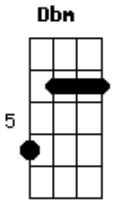

© ukulele-chords.com

© ukulele-chords.com