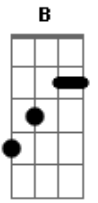

# Vieiro Samuel Thiodorio - A Saudade É o Sorriso

tom:

E  
 Antes do sol Nascer  
 A E B  
 O galo já cantou  
 Dbm B E  
 O café esta na mesa  
 A B  
 Ouço o gado no curral  
 E B E  
 Tomo um leite bem quentinho

A E B  
 Pão caseiro no fogão  
 Dbm B E  
 São lembranças de um menino  
 A Dbm B B  
 Dias que ficaram pra trás  
 A B  
 Na cidade tudo é lembrança  
 E B Db  
 De um tempo que vivi  
 A Dbm  
 A saudade é o sorriso  
 E B E  
 Da alegria que senti