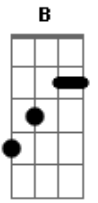

© ukulele-chords.com