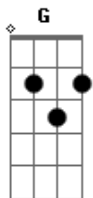

Violão Cifra CCB - Rosa de Saron "Pétalas da Rosa"

tom:

G

G

D

Quando as pétalas da rosa caiu, quem tocou

Em

Pra pegá-la se feriu não entendeu que pra

Em

Perfume doce se transformou, Lírio você é

C

G

Dia vales rosa você é de Saron

Acordes

© ukulele-chords.com

© ukulele-chords.com