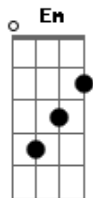

Violão Cifra CCB - Rosa de Saron "Pétalas da Rosa"

tom:

G

G

D

Quando as pétalas da rosa caiu, quem tocou

Em

Pra pegá-la se feriu não entendeu que pra

Em

Perfume doce se transformou, Lírio você é

C

G

Dia vales rosa você é de Saron

Acordes

© ukulele-chords.com

© ukulele-chords.com