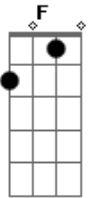

© ukulele-chords.com