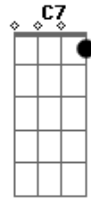

ukulele-chords.com