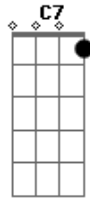

© ukulele-chords.com