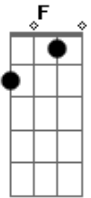

ukulele-chords.com