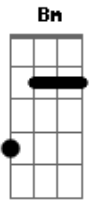

© ukulele-chords.com