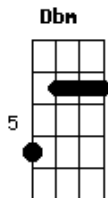

© ukulele-chords.com