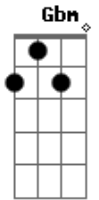

© ukulele-chords.com