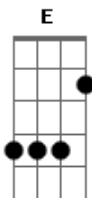

Vinte1vinte2 - O Que Só Você Vê

tom:
A
Que loucura foi essa que eu fiz
A Dbm
De tentar te impedir de ser infeliz
A Dbm Bm E
Quem sou eu pra chegar e te dizer
A Dbm Bm
O que devia ser de você
Gbm Bm Gbm A Dbm
Só você sabe por que te convém sofrer
Bm Gbm
Mais que um camelo quando passa
A E Gbm
Por uma agulha de crochê
D E A A7
Uma agulha de crochê
Bm E
Bem que eu gostaria de te amar
Bm E A A7
De uma maneira um pouco menos vulgar
Bm E

E ser tão discreto quanto o ar
Bm E A Gbm
Que você odeia me ver desperdiçar
Bm D
Desperdiçar
Bm D
Desperdiçar
E A
Desperdiçar
A Dbm
Mas sinceramente nem ligo mais
A Dbm Bm
De estar bancando de novo o satanás
E A
E daí se eu falo demais
Bm
Não é você que sempre diz
E A
Que ninguém sabe o que faz
D
Não é você que sempre diz
Gbm E A
Que ninguém sabe o que faz

Acordes

© ukulele-chords.com

© ukulele-chords.com

© ukulele-chords.com

© ukulele-chords.com

© ukulele-chords.com

© ukulele-chords.com

© ukulele-chords.com