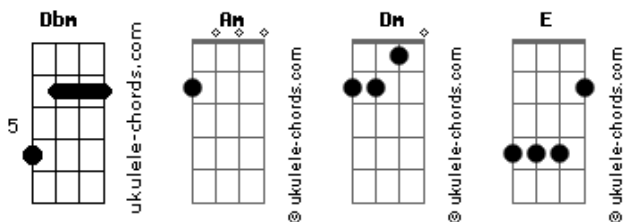

Vinte1vinte2 - Estudo de Caso

tom:

Dbm (forma dos acordes no tom de Am)

Capostrate na 4ª casa

Intro: Am Dm E Am E Am

Am
Viver nesse palácio

Não parece ser tão agradável

Quanto alguns dizem que é

Am
É só dar uma olhada no harém

Tem concubina lá que não se mexe nem

Pra tirar o pé do rodapé

Dm Am
Que vossa majestade me perdoe a indiscrição

Dm Am
Mas se as coisas continuarem como estão

E Dm E Am
O trono de israel vai ficar em muito maus lençóis

Am

Acordes

Eis o que eu sugiro

Dar a uns poucos servos do rei de tiro

Dm E Am
Todas as filhas de moabe e de amom

Am
Oferta e demanda é uma lei natural

Dm
Uma avestruz acasalaria até com um chacal

E Am
Se não visse outra opção