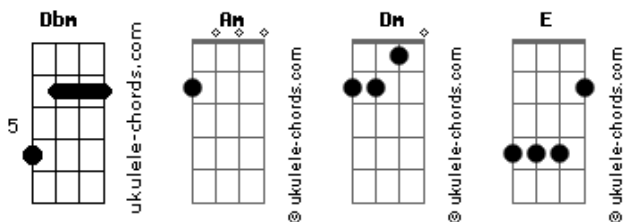

Vinte1vinte2 - Estudo de Caso

tom:

Dbm (forma dos acordes no tom de Am)

Capostrate na 4ª casa

Intro: Am Dm E Am E Am

Am
Viver nesse palácio

Não parece ser tão agradável

Quanto alguns dizem que é

Am
É só dar uma olhada no harém

Tem concubina lá que não se mexe nem

Pra tirar o pé do rodapé

Dm Am
Que vossa majestade me perdoe a indiscrição

Dm Am
Mas se as coisas continuarem como estão

E Dm E Am
O trono de israel vai ficar em muito maus lençóis

Am

Acordes

Eis o que eu sugiro

Dar a uns poucos servos do rei de tiro

Dm E Am
Todas as filhas de moabe e de amom

Am
Oferta e demanda é uma lei natural

Dm
Uma avestruz acasalaria até com um chacal

E Am
Se não visse outra opção

Dm Am
Que vossa majestade me perdoe a indiscrição

Dm Am
Mas se as coisas continuarem como estão

E Dm E Am
O trono de israel vai ficar em muito maus lençóis

Dm Am
Que vossa majestade me perdoe a indiscrição

Dm Am
Mas se as coisas continuarem como estão

E Dm E Am
O trono de israel vai ficar em muito maus lençóis

Dm E Am E Am
Em muito maus lençóis