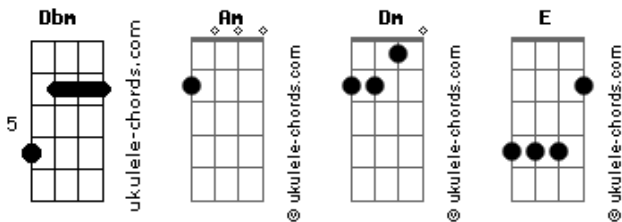

Vinte1vinte2 - Estudo de Caso

tom:

Dbm (forma dos acordes no tom de Am)

Capostrate na 4ª casa

Intro: Am Dm E Am E Am

Am
Viver nesse palácio

Não parece ser tão agradável

Quanto alguns dizem que é

Am
É só dar uma olhada no harém

Tem concubina lá que não se mexe nem

Pra tirar o pé do rodapé

Dm Am
Que vossa majestade me perdoe a indiscrição

Dm Am
Mas se as coisas continuarem como estão

E Dm E Am
O trono de israel vai ficar em muito maus lençóis

Am

Acordes

Eis o que eu sugiro

Dar a uns poucos servos do rei de tiro

Todas as filhas de moabe e de amom

Am
Oferta e demanda é uma lei natural

Uma avestruz acasalaria até com um chacal

Se não visse outra opção

Dm Am
Que vossa majestade me perdoe a indiscrição

Dm Am
Mas se as coisas continuarem como estão

E Dm E Am
O trono de israel vai ficar em muito maus lençóis

Dm Am
Que vossa majestade me perdoe a indiscrição

Dm Am
Mas se as coisas continuarem como estão

E Dm E Am
O trono de israel vai ficar em muito maus lençóis

Dm E Am E Am
Em muito maus lençóis