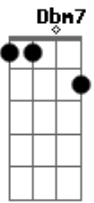

© ukulele-chords.com