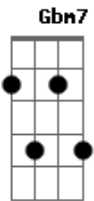

© ukulele-chords.com