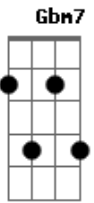

© ukulele-chords.com