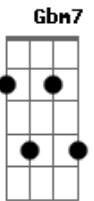

© ukulele-chords.com