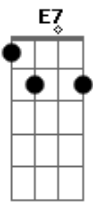

© ukulele-chords.com