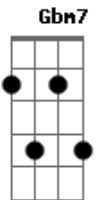

Vinny - Só Um Beijo

Tom: G
Intro: 2x: Em C D Gbm7

Em C D Gbm7
Nem um beijo foi melhor que o seu¹

Ainda me lembro
E eu achando que seria só um beijo
Só você me fez acreditar num mundo perfeito
Tudo o que é meu ainda tem teu jeito

Solo 2x: Em C D Gbm7

Acordes

© ukulele-chords.com

© ukulele-chords.com

© ukulele-chords.com

© ukulele-chords.com

© ukulele-chords.com

© ukulele-chords.com