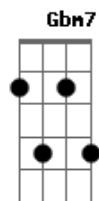

Vinny - Só Um Beijo

Tom: G
Intro: 2x: Em C D Gbm7

Em C D Gbm7
Nem um beijo foi melhor que o seu¹

Ainda me lembro
E eu achando que seria só um beijo
Só você me fez acreditar num mundo perfeito
Tudo o que é meu ainda tem teu jeito

Solo 2x: Em C D Gbm7

Acordes

© ukulele-chords.com

© ukulele-chords.com

© ukulele-chords.com

© ukulele-chords.com

© ukulele-chords.com

© ukulele-chords.com