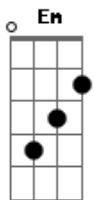

Vinny - Só Um Beijo

Tom: G
Intro: 2x: Em C D Gbm7

Em C D Gbm7
Nem um beijo foi melhor que o seu¹

Ainda me lembro
E eu achando que seria só um beijo
Só você me fez acreditar num mundo perfeito
Tudo o que é meu ainda tem teu jeito

Solo 2x: Em C D Gbm7

Acordes

© ukulele-chords.com

© ukulele-chords.com

© ukulele-chords.com

© ukulele-chords.com

© ukulele-chords.com

© ukulele-chords.com