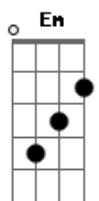

Vinny - Só Um Beijo

Tom: G
Intro: 2x: Em C D Gbm7

Em C D Gbm7
Nem um beijo foi melhor que o seu¹

Ainda me lembro
E eu achando que seria só um beijo
Só você me fez acreditar num mundo perfeito
Tudo o que é meu ainda tem teu jeito

Solo 2x: Em C D Gbm7

Acordes

© ukulele-chords.com

© ukulele-chords.com

© ukulele-chords.com

© ukulele-chords.com

© ukulele-chords.com

© ukulele-chords.com