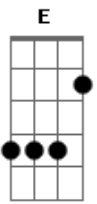

Vinny - Sem Dia Pra Voltar

Tom: A

Gbm A B
 Eu preciso de um tempo
 Gbm A B
 Pra voltar a me conhecer
 Gbm A B E D A
 Acender um cigarro e ligar a TV

Gbm A B
 Eu preciso de uns dias
 Gbm A B
 Pra cuidar um pouco mais de mim
 Gbm A B E D A

Encontrar os amigos que eu nunca mais vi

Dbm B
 Não pensar em nada e ir por aí
 Dbm B
 Pela madrugada me distrair
 Dbm B A
 Ir por uma estrada pra qualquer lugar

E B A
 Sem dia pra voltar
 E B A
 Vou pela estrada até me encontrar

[Solo] Gbm A B
 E D A

Acordes

© ukulele-chords.com

© ukulele-chords.com

© ukulele-chords.com

© ukulele-chords.com

© ukulele-chords.com

© ukulele-chords.com