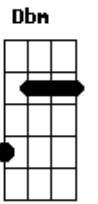

© ukulele-chords.com