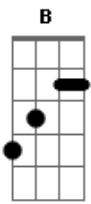

© ukulele-chords.com