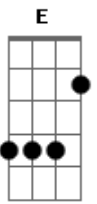

© ukulele-chords.com