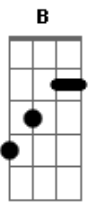

Vinny - Sem Dia Pra Voltar

Tom: A

Gbm A B
 Eu preciso de um tempo
 Gbm A B
 Pra voltar a me conhecer
 Gbm A B E D A
 Acender um cigarro e ligar a TV

Gbm A B
 Eu preciso de uns dias
 Gbm A B
 Pra cuidar um pouco mais de mim
 Gbm A B E D A

Encontrar os amigos que eu nunca mais vi

Dbm B
 Não pensar em nada e ir por aí
 Dbm B
 Pela madrugada me distrair
 Dbm B A
 Ir por uma estrada pra qualquer lugar

E B A
 Sem dia pra voltar
 E B A
 Vou pela estrada até me encontrar

[Solo] Gbm A B
 E D A

Acordes

© ukulele-chords.com

© ukulele-chords.com

© ukulele-chords.com

© ukulele-chords.com

© ukulele-chords.com

© ukulele-chords.com