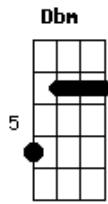

© ukulele-chords.com