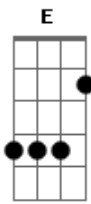

© ukulele-chords.com