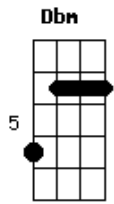

© ukulele-chords.com