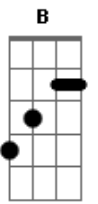

© ukulele-chords.com