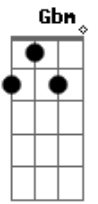

© ukulele-chords.com