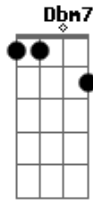

ukulele-chords.com