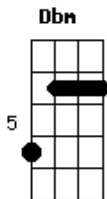

© ukulele-chords.com

© ukulele-chords.com