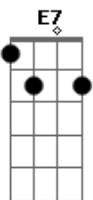

ukulele-chords.com