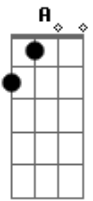

ukulele-chords.com