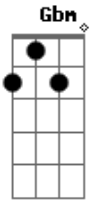

ukulele-chords.com