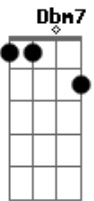

© ukulele-chords.com