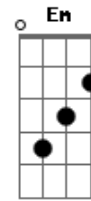

Vinny - Minha Solução

Tom: G

G D
 Nessa cidade tudo é tão veloz
 C Am
 e o tempo passa devagar
 G D
 enquanto isso eu tô parado aqui
 C Am
 torcendo pra você chegar
 Em Bm7
 demorô uma cara pra saber
 EM Bm7 C
 se te quero ao meu lado, pode crê
 AM7
 vou até na contra-mão
 C AM7 Am
 tem erro não, no meu destino

G D
 Só você, pode ser
 C Am
 a linha reta, coisa certa
 G D
 só você, pode ser
 C Am

a minha solução

G D
 Nessa cidade não há mais ninguém
 C Am
 e vem você me aparecer
 G D
 pra me dizer o que eu preciso ouvir
 C Am
 e dar o que eu preciso ter
 Em Bm7
 demorô uma cara pra saber
 EM Bm7 C
 se te quero ao meu lado, pode crê
 AM7
 vou até na contra-mão
 C AM7 Am
 tem erro não, no meu destino

G D
 Só você, pode ser
 C Am
 a linha reta, coisa certa
 G D
 só você, pode ser
 C Am
 a minha solução

Acordes

© ukulele-chords.com

© ukulele-chords.com

© ukulele-chords.com

© ukulele-chords.com

© ukulele-chords.com