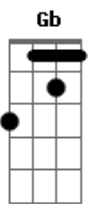

© ukulele-chords.com