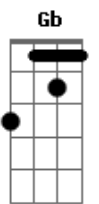

© ukulele-chords.com