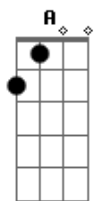

Vinny - Aonde você vai

Tom: A

Intro: A D

^A
Vou esperar até o dia amanhecer ^D

É nessa hora que eu me lembro de você ^A
É quando o céu está vermelho e frio

^D
Continuo aqui

^A
Vou esperar até o dia terminar ^D

Até a última janela se apagar ^A
É quando tudo está escuro

^D
E eu continuo aqui

^{Bm}
Não tente me entender

^E
Eu me viro bem com a solidão

^{Bm} ^D
Nada irá acontecer, até você chegar

^E ^A ^E
Não, oh yes all right

^{Bm} ^D
Me leve onde você vai

^A ^E
Oh, yes all right

^{Bm} ^D
Tchururu! Tchururu!

^A ^D
Vou esperar até alguém aparecer

^A
Até o sono finalmente me vencer
É quando eu posso ser o que quiser

^D
E esquecer daqui

^A ^D
Vou esperar até o sonho acabar

Ouvir as últimas palavras pelo ar ^A

^D
Todo mundo foi embora e eu continuo aqui.

^{Bm}
Não tente me entender

^E
Eu me viro bem com a solidão

^{Bm} ^D
Nada irá acontecer, até você chegar

^E ^A ^E
Não, oh yes all right

^{Bm} ^D
Me leve onde você vai

^A ^E
Oh yes all right

^{Bm} ^D (^{Gbm} ^B ^{Gbm} ^D ^E)
Tchururu! Tchururu! Ê...êêêê!

^A ^E
Oh yes all right

^{Bm} ^D
Me leve onde você vai

^A ^E
Oh yes all right

^{Bm} ^D
Tchururu! Tchururu!

Acordes

© ukulele-chords.com