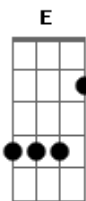

© ukulele-chords.com