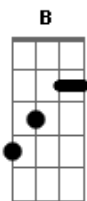

© ukulele-chords.com