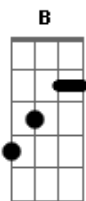

Vinny - Aonde você vai

Tom: A

Intro: A D

^A
Vou esperar até o dia amanhecer ^D

É nessa hora que eu me lembro de você ^A
É quando o céu está vermelho e frio

^D
Continuo aqui

^A
Vou esperar até o dia terminar ^D

^E ^A ^E
Não, oh yes all right

^{Bm} ^D
Me leve onde você vai

^A ^E
Oh yes all right

^{Bm} ^D (^{Gbm} ^B ^{Gbm} ^D ^E)
Tchururu! Tchururu! Ê...êêêê!

^A ^E
Oh yes all right

^{Bm} ^D
Me leve onde você vai

^A ^E
Oh yes all right

^{Bm} ^D
Tchururu! Tchururu!

Acordes

© ukulele-chords.com

© ukulele-chords.com

© ukulele-chords.com

© ukulele-chords.com

© ukulele-chords.com

© ukulele-chords.com