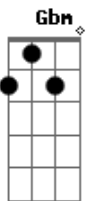

© ukulele-chords.com