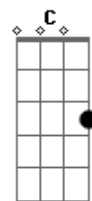

© ukulele-chords.com