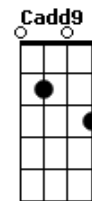

© ukulele-chords.com