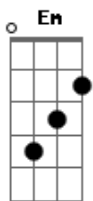

Em C
Mas de algum jeito você me encontrava
Am D
Me pressionava na parede
D
Mas nem um beijo você arrancava

Em C
Até que um dia eu me entreguei
Am D
E disse que aquele dia seria a nossa única vez
Em C
Mas o negócio foi muito gostoso
Am D
Então venha me buscar, que eu quero me entregar de novo

Em C
Vêm cá me pegar
Am D
E faz daquele jeito
D
Quero repetir aquilo de novo

Em C
Vêm cá me pegar
Am D
Não existe outro alguém
D
Que faça amor assim tão gostoso

Em C
Vêm cá me pegar
Am D
E faz daquele jeito
D
Quero repetir aquilo de novo

Em C
Vêm cá me pegar
Am D
Não existe outro alguém
D
Que faça amor assim tão gostoso

Em C Am D
Oh, oh, oh
Em C Am D

Oh, oh, oh

Em C
Há muito tempo vinha me provocando
Am D
Quando eu te via na balada já corria
D Em
E me escondia em algum canto

Em C
Mas de algum jeito você me encontrava
Am D
Me pressionava na parede
D
Mas nem um beijo você arrancava

Em C
Até que um dia eu me entreguei
Am D
E disse que aquele dia seria a nossa única vez
Em C
Mas o negócio foi muito gostoso
Am D
Então venha me buscar, que eu quero me entregar de novo

Em C
Vêm cá me pegar
Am D
E faz daquele jeito
D
Quero repetir aquilo de novo

Em C
Vêm cá me pegar
Am D
Não existe outro alguém
D
Que faça amor assim tão gostoso

Em C
Vêm cá me pegar
Am D
E faz daquele jeito
D
Quero repetir aquilo de novo

Em C
Vêm cá me pegar
Am D
Não existe outro alguém
D Em
Que faça amor assim tão gostoso

Em C Am D
Oh, oh, oh
Em C Am D
Oh, oh, oh
D
Que faça amor assim tão gostoso

Acordes

© ukulele-chords.com