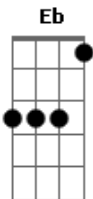

VININ - Frases

tom:
 Db (forma dos acordes no tom de D)
 Afinação: Eb Ab Db Gb Bb Eb

Intro: D D D D

D A
 São frases com início e fim

G
 Palavras de amor
 Que eu trago na memória

A
 Uma história de valor

D A
 Cansado de buscar, eu sei

G
 A vida é assim
 Meus medos se desabam

A
 E nos teus braço encontro

D D
 E assim, vejo o sol

D D
 E assim vejo ele em mim

D D
 E assim, vejo o sol

D D D
 E assim vejo ele em mim (brilhar)

(D)

D A
 Cansado de buscar, eu sei

G
 A vida é assim
 Meus medos se desabam

A
 E nos teus braço encontro

D D
 E assim, vejo o sol

D D
 E assim vejo ele em mim

D D
 E assim, vejo o sol

D D D
 E assim vejo ele em mim (brilhar)

(D)

D D
 Vejo o sol

D D
 Vejo ele em mim (brilhar)

Acordes

© ukulele-chords.com

© ukulele-chords.com

© ukulele-chords.com

© ukulele-chords.com

© ukulele-chords.com

© ukulele-chords.com