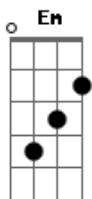

© ukulele-chords.com