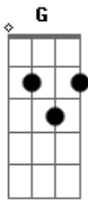

© ukulele-chords.com

© ukulele-chords.com