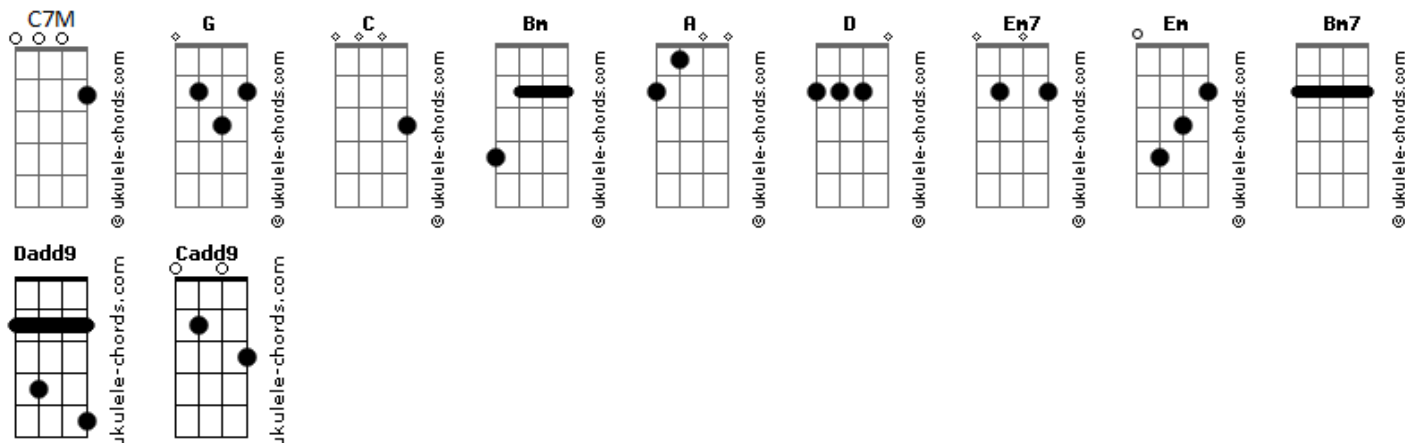

# Vinícius Ferreira - Nevoeiro

tom:

Intro: **G**

**G**  
 Nada está claro, tudo é enigma  
**C** **G**  
 Vemos em partes o que um dia será inteiro  
**G**  
 Vistas se embaçam, luzes se apagam  
**C** **C** **Bm** **A** **Bm** **A** **G** **D**  
 Todos estão nesse ne-vo-ei-ro

**Em7** **Dadd9** **C** **G** **D**  
 Deixa passar, pra eu te ver melhor  
**Em7** **Dadd9** **C** **Dadd9**  
 Deixa passar, para eu

**G** **D** **Em** **C7M**  
 Te ver de perto, braços abertos, me ponha junto do seu coração  
**G** **D** **Em** **C7M** **Dadd9**  
 E o que é belo, é descoberto, verei o que é eterno

## Acordes

Por vir é mistério visto por um espelho

**Em7** **Dadd9** **C** **G** **D**  
 Deixa passar, pra eu te ver melhor  
**Em7** **Dadd9** **C** **Dadd9**  
 Deixa passar, para eu

**G** **D** **Em** **C7M** **Dadd9**  
 Te ver de perto, braços abertos, me ponha junto do seu coração  
**G** **D** **Em** **C7M** **Dadd9**  
 E o que é belo, é descoberto, verei o que é eterno

**Dadd9** **G** **D** **Em** **C7M** **Dadd9**  
 Te ver de perto, braços abertos, me ponha junto do seu coração  
**G** **D** **Em** **C7M** **Dadd9**  
 E o que é belo, é descoberto, verei o que é eterno