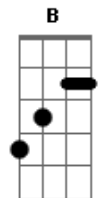

© ukulele-chords.com