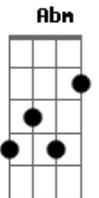

Vinícius Ferreira - A Mesa

tom:

Intro: E Dbm Abm A

E Dbm
Vem, sente-se a mesa comigo

Abm
Você é sempre bem-vindo

A
Eu estava ansioso pra te ver chegar

Gbm7 B
Fica a vontade aqui é o seu lugar

E Dbm
Se assente olha em meus olhos e veja

Abm
O que vejo como neblina

A
Mas tu enxergas muito além

Gbm7
me alma descortina

A Am E
Minha vida é cristalina ao seu olhar

A B Dbm Abm
Meu segredos são deixados contigo

A B Dbm Abm
Minha dores meus temores se vão

A B Dbm
Te escuto e o mundo perde o som

Abm A B Dbm
Só você pode entender quem sou

B A B E
Só você sabe quem não sou

(E Dbm Abm A)

E Dbm
Ceia comigo a mesa já está posta

Acordes

© ukulele-chords.com

© ukulele-chords.com

A B Dbm Abm
Quando eu ver você chegar

A B Dbm Abm
Meu segredos são deixados contigo

A B Dbm
Minha dores meus temores se vão

A B Dbm
Te escuto e o mundo perde o som

Abm A B Dbm
Só você pode entender quem sou