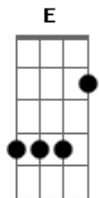

Vinícius Ferreira - A Mesa

tom:

Intro: E Dbm Abm A

E Dbm
Vem, sente-se a mesa comigo

Abm
Você é sempre bem-vindo

A
Eu estava ansioso pra te ver chegar

Gbm7 B
Fica a vontade aqui é o seu lugar

E Dbm
Se assente olha em meus olhos e veja

Abm
O que vejo como neblina

A
Mas tu enxergas muito além

Gbm7
me alma descortina

A Am E
Minha vida é cristalina ao seu olhar

A B Dbm Abm
Meu segredos são deixados contigo

A B Dbm Abm
Minha dores meus temores se vão

A B Dbm
Te escuto e o mundo perde o som

Abm A B Dbm
Só você pode entender quem sou

B A B E
Só você sabe quem não sou

(E Dbm Abm A)

E Dbm
Ceia comigo a mesa já está posta

Acordes

© ukulele-chords.com

© ukulele-chords.com

A B Dbm Abm
Quando eu ver você chegar

A B Dbm Abm
Meu segredos são deixados contigo

A B Dbm
Minha dores meus temores se vão

A B Dbm
Te escuto e o mundo perde o som

Abm A B Dbm
Só você pode entender quem sou