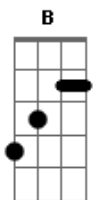

© ukulele-chords.com