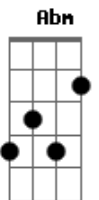

Vinícius Ferreira - A Mesa

tom:

Intro: E Dbm Abm A

E Dbm
Vem, sente-se a mesa comigo

Abm
Você é sempre bem-vindo

A
Eu estava ansioso pra te ver chegar

Gbm7 B
Fica a vontade aqui é o seu lugar

E Dbm
Se assente olha em meus olhos e veja

Abm
O que vejo como neblina

A
Mas tu enxergas muito além

Gbm7
me alma descortina

A Am E
Minha vida é cristalina ao seu olhar

A B Dbm Abm
Meu segredos são deixados contigo

A B Dbm Abm
Minha dores meus temores se vão

A B Dbm
Te escuto e o mundo perde o som

Abm A B Dbm
Só você pode entender quem sou

B A B E
Só você sabe quem não sou

(E Dbm Abm A)

E Dbm
Ceia comigo a mesa já está posta

Acordes

© ukulele-chords.com

© ukulele-chords.com

A B E A E
Quando eu ver você chegar

A B Dbm Abm
Meu segredos são deixados contigo

A B Dbm Abm
Minha dores meus temores se vão

A B Dbm
Te escuto e o mundo perde o som

Abm A B Dbm
Só você pode entender quem sou