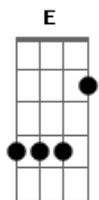

Vinícius Ferreira - A Mesa

tom:

Intro: E Dbm Abm A

E Dbm
Vem, sente-se a mesa comigo

Abm
Você é sempre bem-vindo

A
Eu estava ansioso pra te ver chegar

Gbm7 B
Fica a vontade aqui é o seu lugar

E Dbm
Se assente olha em meus olhos e veja

Abm
O que vejo como neblina

A
Mas tu enxergas muito além

Gbm7
me alma descortina

A Am E
Minha vida é cristalina ao seu olhar

A B Dbm Abm
Meu segredos são deixados contigo

A B Dbm Abm
Minha dores meus temores se vão

A B Dbm
Te escuto e o mundo perde o som

Abm A B Dbm
Só você pode entender quem sou

B A B E
Só você sabe quem não sou

(E Dbm Abm A)

E Dbm
Ceia comigo a mesa já está posta

Acordes

© ukulele-chords.com

© ukulele-chords.com

A B E A E
Quando eu ver você chegar

A B Dbm Abm
Meu segredos são deixados contigo

A B Dbm Abm
Minha dores meus temores se vão

A B Dbm
Te escuto e o mundo perde o som

Abm A B Dbm
Só você pode entender quem sou