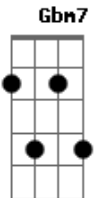

© ukulele-chords.com