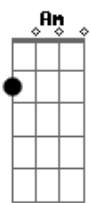

Vinicius de Moraes - Tarde Em Itapoã

tom:
Gm

Intro: Gm Eb
Gm Eb

[Primeira Parte]

Gm C7
Um velho calção de banho
Gm Em- A7
O dia pra vadiar
Dm G7
Um mar que não tem tamanho
Cm D7
E um arco-íris no ar
Gm C7
Depois da praça Caymí
Gm Em- A7
Sentir preguiça no cor__po
Dm G7
E numa esteira de vime
Cm C
Beber uma água de côco

(Gm C)
(Gm C)

Acordes

© ukulele-chords.com

© ukulele-chords.com

© ukulele-chords.com

© ukulele-chords.com

© ukulele-chords.com

© ukulele-chords.com