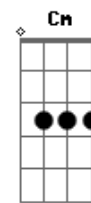

© ukulele-chords.com