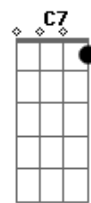

Vinicius de Moraes - Tarde Em Itapoã

tom:
Gm

Intro: Gm Eb
Gm Eb

[Primeira Parte]

Gm C7
Um velho calção de banho
Gm Em- A7
O dia pra vadiar
Dm G7
Um mar que não tem tamanho
Cm D7
E um arco-íris no ar
Gm C7
Depois da praça Caymí
Gm Em- A7
Sentir preguiça no cor__po
Dm G7
E numa esteira de vime
Cm C
Beber uma água de côco

(Gm C)
(Gm C)

Acordes

© ukulele-chords.com

© ukulele-chords.com

© ukulele-chords.com

© ukulele-chords.com

© ukulele-chords.com

© ukulele-chords.com