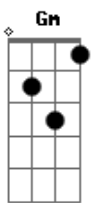

Vinicius de Moraes - Tarde Em Itapoã

tom:
Gm

Intro: Gm Eb
Gm Eb

[Primeira Parte]

Gm C7
Um velho calção de banho
Gm Em- A7
O dia pra vadiar
Dm G7
Um mar que não tem tamanho
Cm D7
E um arco-íris no ar
Gm C7
Depois da praça Caymí
Gm Em- A7
Sentir preguiça no cor__po
Dm G7
E numa esteira de vime
Cm C
Beber uma água de côco

[Refrão]

D7 G
É bom
G Am Bm
Passar uma tarde em Itapoã
C7 Bb
Ao sol que arde em Itapoã
Bbm Bbm Am
Ouvindo o mar de Ita--poã
C G G
Falar de amor em Itapoã (BIS)

(Gm C)
(Gm C)

[Segunda Parte]

Gm C7
Enquanto o mar inaugura
Gm Em- A7
Um verde novinho em folha
Dm G7
Argumentar com doçura
Cm D7
Com uma cachaça de rolha
Gm C7
E com o olhar esquecido
Gm A7
No encontro de céu e mar
Dm G7
Bem devagar e sentindo
Cm C
A terra toda rodar

[Refrão]

D7 G
É bom
G Am Bm
Passar uma tarde em Itapoã
C7 Bb
Ao sol que arde em Itapoã
Bbm Bbm Am
Ouvindo o mar de Ita__poã
C G G
Falar de amor em Itapoã

(Gm C)
(Gm C)

[Terceira Parte]

Gm C7
Depois sentir o arrepio
Gm Em- A7
Do vento que a noite traz
Dm G7
E o diz-que-diz macio
Cm D7
Que brota dos coqueirais
Gm C7
E nos espaços serenos
Gm Em- A7
Sem ontem nem amanhã
Dm G7
Dormir nos braços morenos
Cm C
Da lua de Itapoã

[Refrão]

D7 G
É bom
G Am Bm
Passar uma tarde em Itapoã
C7 Bb
Ao sol que arde em Itapoã
Bbm Bbm Am
Ouvindo o mar de Ita__poã
C G G
Falar de amor em Itapoã

D7 G
É bom
G Am Bm
Passar uma tarde em Itapoã
C7 Bb
Ao sol que arde em Itapoã
Bbm Bbm Am
Ouvindo o mar de Ita__poã
C G G
Falar de amor em Itapoã

(Gm C)
(Gm C)

Acordes

© ukulele-chords.com