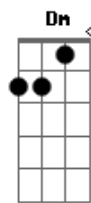

© ukulele-chords.com