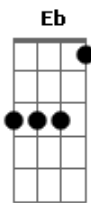

Vinicius de Moraes - Tarde Em Itapoã

tom:
Gm

Intro: Gm Eb
Gm Eb

[Primeira Parte]

Gm C7
Um velho calção de banho
Gm Em- A7
O dia pra vadiar
Dm G7
Um mar que não tem tamanho
Cm D7
E um arco-íris no ar
Gm C7
Depois da praça Caymí
Gm Em- A7
Sentir preguiça no cor__po
Dm G7
E numa esteira de vime
Cm C
Beber uma água de côco

[Refrão]

D7 G
É bom
G Am Bm
Passar uma tarde em Itapoã
C7 Bb
Ao sol que arde em Itapoã
Bbm Bbm Am
Ouvindo o mar de Ita__poã
C G G
Falar de amor em Itapoã

(Gm C)
(Gm C)

[Terceira Parte]

Gm C7
Depois sentir o arrepio
Gm Em- A7
Do vento que a noite traz
Dm G7
E o diz-que-diz macio
Cm D7
Que brota dos coqueirais
Gm C7
E nos espaços serenos
Gm Em- A7
Sem ontem nem amanhã
Dm G7
Dormir nos braços morenos
Cm C
Da lua de Itapoã

[Refrão]

D7 G
É bom
G Am Bm
Passar uma tarde em Itapoã
C7 Bb
Ao sol que arde em Itapoã
Bbm Bbm Am
Ouvindo o mar de Ita__poã
C G G
Falar de amor em Itapoã

D7 G
É bom
G Am Bm
Passar uma tarde em Itapoã
C7 Bb
Ao sol que arde em Itapoã
Bbm Bbm Am
Ouvindo o mar de Ita__poã
C G G
Falar de amor em Itapoã

(Gm C)
(Gm C)

Acordes

© ukulele-chords.com

© ukulele-chords.com

© ukulele-chords.com

© ukulele-chords.com

© ukulele-chords.com

© ukulele-chords.com