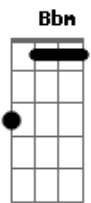

Vinicius de Moraes - Tarde Em Itapoã

tom:
Gm

Intro: Gm Eb
Gm Eb

[Primeira Parte]

Gm C7
Um velho calção de banho
Gm Em- A7
O dia pra vadiar
Dm G7
Um mar que não tem tamanho
Cm D7
E um arco-íris no ar
Gm C7
Depois da praça Caymí
Gm Em- A7
Sentir preguiça no cor__po
Dm G7
E numa esteira de vime
Cm C
Beber uma água de côco

[Refrão]

D7 G
É bom
G Am Bm
Passar uma tarde em Itapoã
C7 Bb
Ao sol que arde em Itapoã
Bbm Bbm Am
Ouvindo o mar de Ita--poã
C G G
Falar de amor em Itapoã (BIS)

(Gm C)
(Gm C)

[Segunda Parte]

Gm C7
Enquanto o mar inaugura
Gm Em- A7
Um verde novinho em folha
Dm G7
Argumentar com doçura
Cm D7
Com uma cachaça de rolha
Gm C7
E com o olhar esquecido
Gm A7
No encontro de céu e mar
Dm G7
Bem devagar e sentindo
Cm C
A terra toda rodar

[Refrão]

D7 G
É bom
G Am Bm
Passar uma tarde em Itapoã
C7 Bb
Ao sol que arde em Itapoã
Bbm Bbm Am
Ouvindo o mar de Ita__poã
C G G
Falar de amor em Itapoã

(Gm C)
(Gm C)

[Terceira Parte]

Gm C7
Depois sentir o arrepio
Gm Em- A7
Do vento que a noite traz
Dm G7
E o diz-que-diz macio
Cm D7
Que brota dos coqueirais
Gm C7
E nos espaços serenos
Gm Em- A7
Sem ontem nem amanhã
Dm G7
Dormir nos braços morenos
Cm C
Da lua de Itapoã

[Refrão]

D7 G
É bom
G Am Bm
Passar uma tarde em Itapoã
C7 Bb
Ao sol que arde em Itapoã
Bbm Bbm Am
Ouvindo o mar de Ita__poã
C G G
Falar de amor em Itapoã

D7 G
É bom
G Am Bm
Passar uma tarde em Itapoã
C7 Bb
Ao sol que arde em Itapoã
Bbm Bbm Am
Ouvindo o mar de Ita__poã
C G G
Falar de amor em Itapoã

(Gm C)
(Gm C)

Acordes

© ukulele-chords.com

© ukulele-chords.com

© ukulele-chords.com

© ukulele-chords.com

© ukulele-chords.com

© ukulele-chords.com

© ukulele-chords.com

© ukulele-chords.com

© ukulele-chords.com