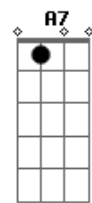

Vinicius de Moraes - Tarde Em Itapoã

tom:
Gm

Intro: Gm Eb
Gm Eb

[Primeira Parte]

Gm C7
Um velho calção de banho
Gm Em- A7
O dia pra vadiar
Dm G7
Um mar que não tem tamanho
Cm D7
E um arco-íris no ar
Gm C7
Depois da praça Caymí
Gm Em- A7
Sentir preguiça no cor__po
Dm G7
E numa esteira de vime
Cm C
Beber uma água de côco

(Gm C)
(Gm C)

Acordes

© ukulele-chords.com

© ukulele-chords.com

© ukulele-chords.com

© ukulele-chords.com

© ukulele-chords.com

© ukulele-chords.com