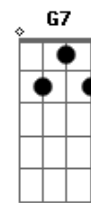

© ukulele-chords.com