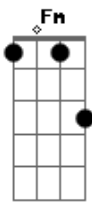

© ukulele-chords.com