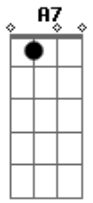

© ukulele-chords.com