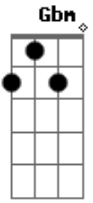

© ukulele-chords.com