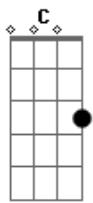

Vinicius de Moraes - Sei Lá a Vida Tem Sempre Razão

Tom: G

C/6 Am D/7
Tem dias que eu fico pensando na vida
Dm G7 C/6
E sinceramente não vejo saída
Am D/7 G7
Como é por exemplo que dá pra entender
Em Am D/7 Dm
A gente mal nasce e começa a morrer
G7 C/6 Am D/7
Depois da chegada vem sempre a partida
Dm G7 Gm C/7
Porque não há nada sem separação
Gbm/b5 Fm
Sei lá,
Em A7
Sei lá
D/7 G13/7 Gm C/7
Só sei que é preciso paixão
Gbm/b5 Fm
Sei lá,
Em A7
Sei lá
D/7 G13/7 C/6

A vida tem sempre razão.
Am D/7
A gente nem sabe que males se apronta
Dm G7 C/6
Fazendo de conta, fingindo esquecer
Am D/7 G7
Que nada renasce antes que se acabe
Em Am D/7 Dm
E o sol que desponta tem que adormecer
G7 C/6 Am D/7
De nada adianta ficar-se de fora
Dm G7 Gm C/7
A hora do sim é o descuido do não
Gbm/b5 Fm
Sei lá,
Em A7
Sei lá
D/7 G13/7 Gm C/7
Só sei que é preciso paixão
Gbm/b5 Fm
Sei lá,
Em A7
Sei lá
D/7 G13/7 C/6
A vida tem sempre razão.

Acordes

© ukulele-chords.com