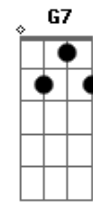

© ukulele-chords.com