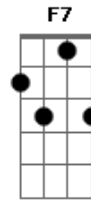

© ukulele-chords.com