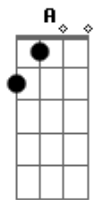

© ukulele-chords.com