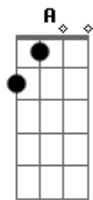

© ukulele-chords.com

© ukulele-chords.com