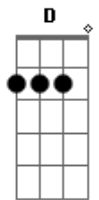

Vinicius de Moraes - Rosa de Hiroshima

Tom: D

Intro: (D D7 G Gm) A

Pensem nas crianças

Mudas telepáticas

Pensem nas meninas

Cegas inexatas

Pensem nas mulheres

Estúpida e inválida

A rosa com cirrose

A anti-rosa atômica

Sem cor sem perfume

Sem rosa sem nada

Acordes

© ukulele-chords.com

© ukulele-chords.com