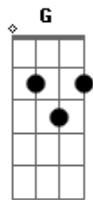

Vinicius de Moraes - Rosa de Hiroshima

Tom: **D**

Intro: (**D** **D7** **G** **Gm**) **A**

Pensem nas crianças

Mudas telepáticas

Pensem nas meninas

Cegas inexas

Pensem nas mulheres

Estúpida e inválida

A rosa com cirrose

A anti-rosa atômica

Sem cor sem perfume

Sem rosa sem nada

Acordes

© ukulele-chords.com

© ukulele-chords.com