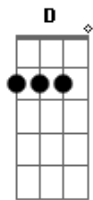

Vinicius de Moraes - Rosa de Hiroshima

Tom: **D**

Intro: (**D** **D7** **G** **Gm**) **A**

Pensem nas crianças

Mudas telepáticas

Pensem nas meninas

Cegas inexas

Pensem nas mulheres

Estúpida e inválida

A rosa com cirrose

A anti-rosa atômica

Sem cor sem perfume

Sem rosa sem nada

Acordes

© ukulele-chords.com

© ukulele-chords.com