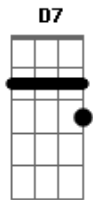

Vinicius de Moraes - Rosa de Hiroshima

Tom: **D**

Intro: (**D** **D7** **G** **Gm**) **A**

Pensem nas crianças

Mudas telepáticas

Pensem nas meninas

Cegas inexas

Pensem nas mulheres

Estúpida e inválida

A rosa com cirrose

A anti-rosa atômica

Sem cor sem perfume

Sem rosa sem nada

Acordes

© ukulele-chords.com

© ukulele-chords.com