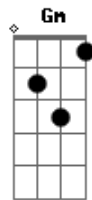

Vinicius de Moraes - Rosa de Hiroshima

Tom: **D**

Intro: (**D** **D7** **G** **Gm**) **A**

Pensem nas crianças

Mudas telepáticas

Pensem nas meninas

Cegas inexas

Pensem nas mulheres

Rotas alteradas

Pensem nas feridas

Como rosas cálidas

Mas, oh, não se esqueçam

Da rosa da rosa

Da rosa de Hiroshima

A rosa hereditária

A rosa radioativa

Estúpida e inválida

A rosa com cirrose

A anti-rosa atômica

Sem cor sem perfume

Sem rosa sem nada

Acordes

© ukulele-chords.com

© ukulele-chords.com

© ukulele-chords.com

© ukulele-chords.com

© ukulele-chords.com

© ukulele-chords.com