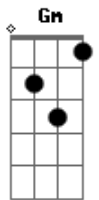

Vinicius de Moraes - Rosa de Hiroshima

Tom: D

Intro: (D D7 G Gm) A

Pensem nas crianças
Mudas telepáticas

Pensem nas meninas
Cegas inexatas

Pensem nas mulheres
Rotas alteradas

Pensem nas feridas
Como rosas cálidas

Sem cor sem perfume

Sem rosa sem nada

Acordes

© ukulele-chords.com

© ukulele-chords.com

© ukulele-chords.com

© ukulele-chords.com

© ukulele-chords.com