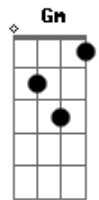

© ukulele-chords.com