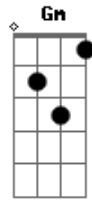

Vinicius de Moraes - Rosa de Hiroshima

Tom: D

Intro: (D D7 G Gm) A

Pensem nas crianças
Mudas telepáticas

Pensem nas meninas
Cegas inexatas

Pensem nas mulheres
Rotas alteradas

Pensem nas feridas
Como rosas cálidas

Sem cor sem perfume

Sem rosa sem nada

Acordes

© ukulele-chords.com

© ukulele-chords.com

© ukulele-chords.com

© ukulele-chords.com

© ukulele-chords.com