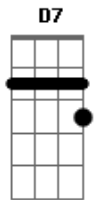

Vinicius de Moraes - Rosa de Hiroshima

Tom: D

Intro: (D D7 G Gm) A

Pensem nas crianças

Mudas telepáticas

Pensem nas meninas

Cegas inexatas

Pensem nas mulheres

Estúpida e inválida

A rosa com cirrose

A anti-rosa atômica

Sem cor sem perfume

Sem rosa sem nada

Acordes

© ukulele-chords.com

© ukulele-chords.com