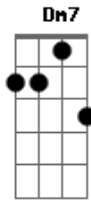

© ukulele-chords.com