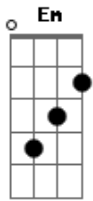

© ukulele-chords.com