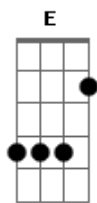

© ukulele-chords.com