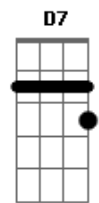

© ukulele-chords.com