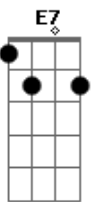

© ukulele-chords.com