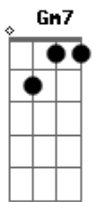

© ukulele-chords.com