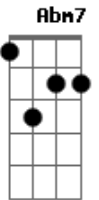

© ukulele-chords.com