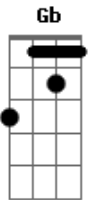

© ukulele-chords.com