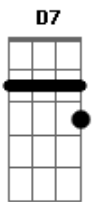

© ukulele-chords.com