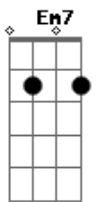

© ukulele-chords.com