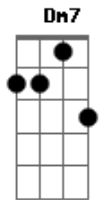

© ukulele-chords.com