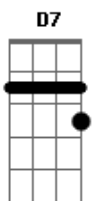

© ukulele-chords.com