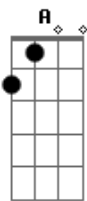

Vinicius Cantuaria - Brinco

tom:

Intro: Bm A Bm

Bm Já conheço essa velha estória que acaba de manhã A

Bm Eu tô cansado, mas ficar contigo é bom A

Bm Faz calor e o Rio é muito escuro A

A Até parece que o tempo parou

Bm Então fico na janela olhando amanhecendo no Leblon 4x G A

Acordes

© ukulele-chords.com

© ukulele-chords.com

© ukulele-chords.com

© ukulele-chords.com

© ukulele-chords.com

(Bm A)