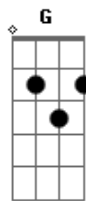

Vinicius Cantuaria - Brinco

tom:

Intro: Bm A Bm

Bm Já conheço essa velha estória que acaba de manhã A

Bm Eu tô cansado, mas ficar contigo é bom A

Bm Faz calor e o Rio é muito escuro A

A Até parece que o tempo parou

Bm Então fico na janela olhando amanhecendo no Leblon 4x G A

Acordes

© ukulele-chords.com

© ukulele-chords.com

© ukulele-chords.com

© ukulele-chords.com

© ukulele-chords.com

(Bm A)