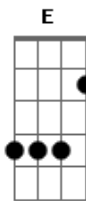

Vinicius Cantuaria - Brinco

tom:

Intro: Bm A Bm

Bm Já conheço essa velha estória que acaba de manhã A

Bm Eu tô cansado, mas ficar contigo é bom A

Bm Faz calor e o Rio é muito escuro A

A Até parece que o tempo parou

Bm Então fico na janela olhando amanhecendo no Leblon 4x G A

Acordes

© ukulele-chords.com

© ukulele-chords.com

© ukulele-chords.com

© ukulele-chords.com

© ukulele-chords.com

(Bm A)