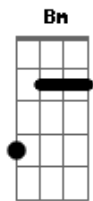

Vinicius Cantuaria - Brinco

tom:

Intro: Bm A Bm

Bm Já conheço essa velha estória que acaba de manhã A

Bm Eu tô cansado, mas ficar contigo é bom A

Bm Faz calor e o Rio é muito escuro A

A Até parece que o tempo parou

Bm Então fico na janela olhando amanhecendo no Leblon 4x G A

Acordes

© ukulele-chords.com

© ukulele-chords.com

© ukulele-chords.com

© ukulele-chords.com

© ukulele-chords.com

(Bm A)