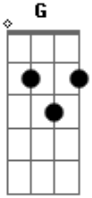

Vinicius Araujo - Aleluia (Tempo da Quaresma Ou Advento)

tom: Em

Em Bm Em Bm Em G B

Aleluia aleluia aleluia

Em Bm Em Bm Em G B

Aleluia aleluia aleluia

G D

Mostrai-nos, ó Senhor, vossa bondade

C D

E a vossa salvação nos concedei

Em Bm Em Bm Em G B

Aleluia aleluia aleluia

Acordes

© ukulele-chords.com

© ukulele-chords.com

© ukulele-chords.com