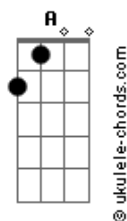

Vinícius Alves - Entrelinhas

F tom:

F Não posso prometer que vai ser sempre assim

A7 Te vejo em outro mar, em outro bar, enfim

Dm Pra sempre é muito tempo pra te esperar

Bb Bbm Mas num beijo eu sinto a eternidade me abraçar

F Depois do mar, um bar pra me refrescar

Acordes

A7 Uma dose de você desperta ressaca
Dm Pra sempre é muito tempo pra te esperar
Bb Bbm Mas num beijo eu sinto a eternidade me abraçar

F A Você é parte da história que eu grifei
Dm Bb Bbm Onde tem marcas de você pode ter certeza que eu sublinhei
F A Se ousarem interpretar cada menção que eu fiz de ti
Dm Bb Bbm F Verão que até nas entrelinhas sempre terão longas histórias