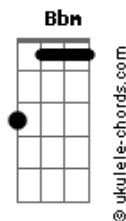

Vinícius Alves - Entrelinhas

F tom:

F Não posso prometer que vai ser sempre assim

A7 Te vejo em outro mar, em outro bar, enfim

Dm Pra sempre é muito tempo pra te esperar

Bb Bbm Mas num beijo eu sinto a eternidade me abraçar

F Depois do mar, um bar pra me refrescar

Acordes

A7 Uma dose de você desperta ressaca
Dm Pra sempre é muito tempo pra te esperar
Bb Bbm Mas num beijo eu sinto a eternidade me abraçar

F A Você é parte da história que eu grifei
Dm Bb Bbm Onde tem marcas de você pode ter certeza que eu sublinhei
F A Se ousarem interpretar cada menção que eu fiz de ti
Dm Bb Bbm F Verão que até nas entrelinhas sempre terão longas histórias