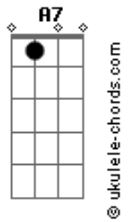

Vinícius Alves - Entrelinhas

F tom:

F Não posso prometer que vai ser sempre assim

A7 Te vejo em outro mar, em outro bar, enfim

Dm Pra sempre é muito tempo pra te esperar

Bb Bbm Mas num beijo eu sinto a eternidade me abraçar

F Depois do mar, um bar pra me refrescar

Acordes

A7 Uma dose de você desperta ressaca
 Dm Pra sempre é muito tempo pra te esperar
 Bb Bbm Mas num beijo eu sinto a eternidade me abraçar

F A Você é parte da história que eu grifei
 Dm Bb Bbm Onde tem marcas de você pode ter certeza que eu sublinhei
 F A Se ousarem interpretar cada menção que eu fiz de ti
 Dm Bb Bbm F Verão que até nas entrelinhas sempre terão longas histórias