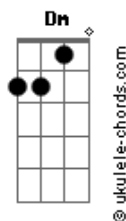

Vinícius Alves - Entrelinhas

F tom:

F Não posso prometer que vai ser sempre assim

A7 Te vejo em outro mar, em outro bar, enfim

Dm Pra sempre é muito tempo pra te esperar

Bb Bbm Mas num beijo eu sinto a eternidade me abraçar

F Depois do mar, um bar pra me refrescar

Acordes

A7 Uma dose de você desperta ressaca
Dm Pra sempre é muito tempo pra te esperar
Bb Bbm Mas num beijo eu sinto a eternidade me abraçar

F A Você é parte da história que eu grifei
Dm Bb Bbm Onde tem marcas de você pode ter certeza que eu sublinhei
F A Se ousarem interpretar cada menção que eu fiz de ti
Dm Bb Bbm F Verão que até nas entrelinhas sempre terão longas histórias