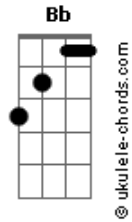

Vinícius Alves - Entrelinhas

F tom:

F Não posso prometer que vai ser sempre assim

A7 Te vejo em outro mar, em outro bar, enfim

Dm Pra sempre é muito tempo pra te esperar

Bb Bbm Mas num beijo eu sinto a eternidade me abraçar

F Depois do mar, um bar pra me refrescar

Acordes

A7 Uma dose de você desperta ressaca
 Dm Pra sempre é muito tempo pra te esperar
 Bb Bbm Mas num beijo eu sinto a eternidade me abraçar

F A Você é parte da história que eu grifei
 Dm Bb Bbm Onde tem marcas de você pode ter certeza que eu sublinhei
 F A Se ousarem interpretar cada menção que eu fiz de ti
 Dm Bb Bbm F Verão que até nas entrelinhas sempre terão longas histórias