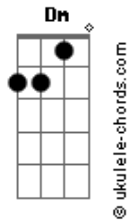

Vinícius Alves - Entrelinhas

F tom:

F Não posso prometer que vai ser sempre assim

A7 Te vejo em outro mar, em outro bar, enfim

Dm Pra sempre é muito tempo pra te esperar

Bb Bbm Mas num beijo eu sinto a eternidade me abraçar

F Depois do mar, um bar pra me refrescar

Acordes

A7 Uma dose de você desperta ressaca
 Dm Pra sempre é muito tempo pra te esperar
 Bb Bbm Mas num beijo eu sinto a eternidade me abraçar

F A Você é parte da história que eu grifei
 Dm Bb Bbm Onde tem marcas de você pode ter certeza que eu sublinhei
 F A Se ousarem interpretar cada menção que eu fiz de ti
 Dm Bb Bbm F Verão que até nas entrelinhas sempre terão longas histórias