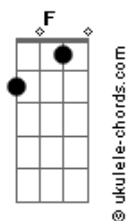

Vinícius Alves - Entrelinhas

F tom:

F Não posso prometer que vai ser sempre assim

A7 Te vejo em outro mar, em outro bar, enfim

Dm Pra sempre é muito tempo pra te esperar

Bb Bbm Mas num beijo eu sinto a eternidade me abraçar

F Depois do mar, um bar pra me refrescar

Acordes

A7 Uma dose de você desperta ressaca
Dm Pra sempre é muito tempo pra te esperar
Bb Bbm Mas num beijo eu sinto a eternidade me abraçar

F A Você é parte da história que eu grifei
Dm Bb Bbm Onde tem marcas de você pode ter certeza que eu sublinhei
F A Se ousarem interpretar cada menção que eu fiz de ti
Dm Bb Bbm F Verão que até nas entrelinhas sempre terão longas histórias