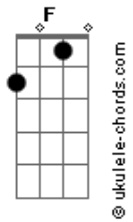

Vinícius Alves - Entrelinhas

F tom:

F Não posso prometer que vai ser sempre assim

A7 Te vejo em outro mar, em outro bar, enfim

Dm Pra sempre é muito tempo pra te esperar

Bb Bbm Mas num beijo eu sinto a eternidade me abraçar

F Depois do mar, um bar pra me refrescar

Acordes

A7 Uma dose de você desperta ressaca
 Dm Pra sempre é muito tempo pra te esperar
 Bb Bbm Mas num beijo eu sinto a eternidade me abraçar

F A Você é parte da história que eu grifei
 Dm Bb Bbm Onde tem marcas de você pode ter certeza que eu sublinhei
 F A Se ousarem interpretar cada menção que eu fiz de ti
 Dm Bb Bbm F Verão que até nas entrelinhas sempre terão longas histórias