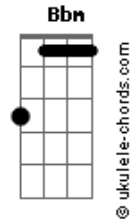

Vinícius Alves - Entrelinhas

F tom:

F Não posso prometer que vai ser sempre assim

A7 Te vejo em outro mar, em outro bar, enfim

Dm Pra sempre é muito tempo pra te esperar

Bb Bbm Mas num beijo eu sinto a eternidade me abraçar

F Depois do mar, um bar pra me refrescar

Acordes

A7 Uma dose de você desperta ressaca
 Dm Pra sempre é muito tempo pra te esperar
 Bb Bbm Mas num beijo eu sinto a eternidade me abraçar

F A Você é parte da história que eu grifei
 Dm Bb Bbm Onde tem marcas de você pode ter certeza que eu sublinhei
 F A Se ousarem interpretar cada menção que eu fiz de ti
 Dm Bb Bbm F Verão que até nas entrelinhas sempre terão longas histórias