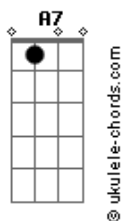

Vinícius Alves - Entrelinhas

F tom:

F Não posso prometer que vai ser sempre assim

A7 Te vejo em outro mar, em outro bar, enfim

Dm Pra sempre é muito tempo pra te esperar

Bb Bbm Mas num beijo eu sinto a eternidade me abraçar

F Depois do mar, um bar pra me refrescar

Acordes

A7 Uma dose de você desperta ressaca
Dm Pra sempre é muito tempo pra te esperar
Bb Bbm Mas num beijo eu sinto a eternidade me abraçar

F A Você é parte da história que eu grifei
Dm Bb Bbm Onde tem marcas de você pode ter certeza que eu sublinhei
F A Se ousarem interpretar cada menção que eu fiz de ti
Dm Bb Bbm F Verão que até nas entrelinhas sempre terão longas histórias