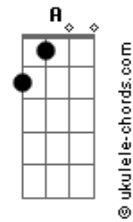

Vinícius Alves - Entrelinhas

F tom:

F Não posso prometer que vai ser sempre assim

A7 Te vejo em outro mar, em outro bar, enfim

Dm Pra sempre é muito tempo pra te esperar

Bb Bbm Mas num beijo eu sinto a eternidade me abraçar

F Depois do mar, um bar pra me refrescar

Acordes

A7 Uma dose de você desperta ressaca
 Dm Pra sempre é muito tempo pra te esperar
 Bb Bbm Mas num beijo eu sinto a eternidade me abraçar

F A Você é parte da história que eu grifei
 Dm Bb Bbm Onde tem marcas de você pode ter certeza que eu sublinhei
 F A Se ousarem interpretar cada menção que eu fiz de ti
 Dm Bb Bbm F Verão que até nas entrelinhas sempre terão longas histórias