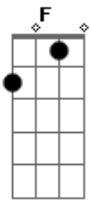

© ukulele-chords.com