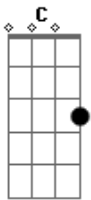

Vini Nascimento e Leonan Maciel - #conectados

Tom: C
Intro: 2x: Am C F G

Estrofe 1:
Am F
Mesmo antes de existir
C G
Antes do primeiro olhar
Am F
Antes do primeiro toque
C G
Uma conexão se estabeleceu

Pré-coro:
Am F
Conectado com o pecado
C G
Acorrentado nesse mundo mal
Am F
Mas através da cruz de Cristo
C G
Uma conexão se estabeleceu

Coro 1:
Am F
Conectado com Jesus
C G
Já não mais inseguro nesse mundo mal
Am F
Já não mais condenado pelos meus pecados
C G Am F C G
Livre, enfim, numa conexão eterna

Ponte:
Am F
Condenado eternamente
C G
Escravidado em todas as gerações

Pré-coro:
Am F
Conectado com pecado
C G
Acorrentado nesse mundo mal
Am F
Mas libertados por Jesus
C G (Am F C G)
(Agora) ligados com o céu
Am F C G
Oooh Oooh Oooh Oooh (2X)

Coro 2:
Am F
Conectados com Jesus
C G
Já não mais inseguros nesse mundo mal
Am F
Já não mais condenados por nossos pecados
C G Am F C G
Livres, enfim, numa conexão eterna, eterna
Am F C G
Oooh Oooh Oooh Oooh (2X)
Am
Conectados

Acordes

© ukulele-chords.com