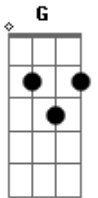

© ukulele-chords.com