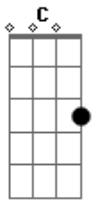

© ukulele-chords.com