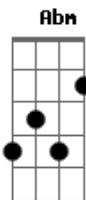

© ukulele-chords.com