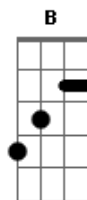

© ukulele-chords.com