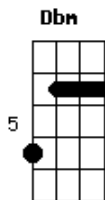

© ukulele-chords.com