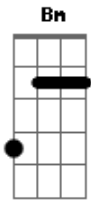

© ukulele-chords.com