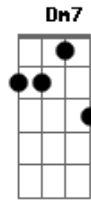

© ukulele-chords.com