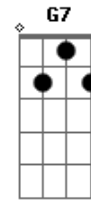

© ukulele-chords.com