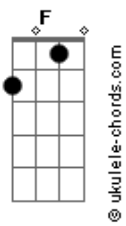

Villyan - Planos

tom:

Intro: F Fm C7M G G7
F Fm C7M G7

[Primeira Parte]

F Fm
Grandes ruas
C7M G
De pequenas cidades
F Fm
Finais
C7M G7
De corredores

F
Quero ser
Fm
Igual a você
C7M
Não sei
G G7
Se acredito

F Fm
A sorte foi um dia feliz

Acordes

C7M
Ela está pronta
G7
Saindo de casa

[Segunda Parte]

F Fm
Quem te gritou amor?
C7M G G7
Quem te gritou?
F Fm C7M G7
Quem te gritou amor?

F Fm
Strawberry Fields
C7M
Forever
G G7
So never
F Fm C7M G7
Strawberry Fields