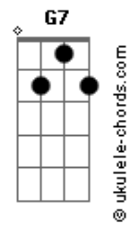

Villyan - Planos

tom:

Intro: F Fm C7M G G7
F Fm C7M G7

[Primeira Parte]

F Fm
Grandes ruas
C7M G
De pequenas cidades
F Fm
Finais
C7M G7
De corredores

F
Quero ser
Fm
Igual a você
C7M
Não sei
G G7
Se acredito

F Fm
A sorte foi um dia feliz

Acordes

C7M
Ela está pronta
G7
Saindo de casa

[Segunda Parte]

F Fm
Quem te gritou amor?
C7M G G7
Quem te gritou?
F Fm C7M G7
Quem te gritou amor?

F Fm
Strawberry Fields
C7M
Forever
G G7
So never
F Fm C7M G7
Strawberry Fields