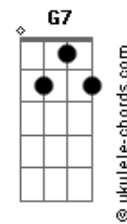

# Villyan - Planos

tom:

Intro: F Fm C7M G G7  
F Fm C7M G7

[Primeira Parte]

F Fm  
Grandes ruas  
C7M G  
De pequenas cidades  
F Fm  
Finais  
C7M G7  
De corredores

F  
Quero ser  
Fm  
Igual a você  
C7M  
Não sei  
G G7  
Se acredito

## Acordes

C7M  
Ela está pronta  
G7  
Saindo de casa

[Segunda Parte]

F Fm  
Quem te gritou amor?  
C7M G G7  
Quem te gritou?  
F Fm C7M G7  
Quem te gritou amor?

F Fm  
Strawberry Fields  
C7M  
Forever  
G G7  
So never  
F Fm C7M G7  
Strawberry Fields