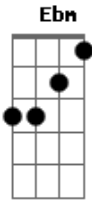

© ukulele-chords.com