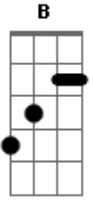

© ukulele-chords.com