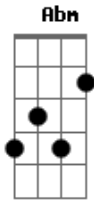

© ukulele-chords.com

© ukulele-chords.com