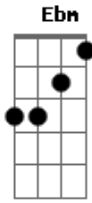

© ukulele-chords.com