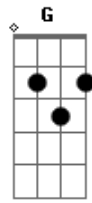

© ukulele-chords.com

© ukulele-chords.com

© ukulele-chords.com

© ukulele-chords.com

© ukulele-chords.com

© ukulele-chords.com

© ukulele-chords.com

© ukulele-chords.com

© ukulele-chords.com

© ukulele-chords.com