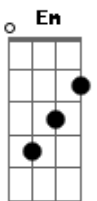

© ukulele-chords.com