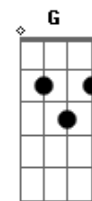

© ukulele-chords.com