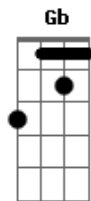

© ukulele-chords.com