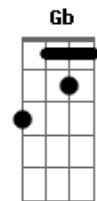

© ukulele-chords.com