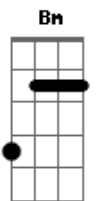

© ukulele-chords.com