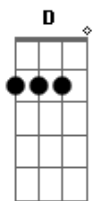

Villa Baggage - Stella

Tom: **D**
Intro: **Bm**

Bm
Sei que parece historia pra boi e dificil de acreditar

Mais uma noite em claro

Bebendo largado pulando de bar em bar

A
Foi por causa dela, a culpada é ela
Bm
Stella

Bm
Primeiro perdi o emprego

Depois o dinheiro

Depois a dignidade

Levou tudo o que eu tinha

Saiu escondida e fugiu pra outra cidade

A
Foi por causa dela, a culpada é ela
Bm
Stella

A
E ainda bem que depois da ressaca
A gente não lembra mais de nada

Em
Gb G
Foi a ultima noite que acordei na praça apanhando do guarda

Gb F Em

Em **Bm**
Stella agora é só bebendo

Te esqueci faz muito tempo **D**
A

O seu nome eu nem lembro
A
Qual era memo? Qual era memo?

Em **Bm**
Stella agora é só bebendo

Te esqueci faz muito tempo **D**
A
O seu nome eu nem lembro
A
Qual era memo? Qual era memo?

Em Bm D A Gb

A
Foi por causa dela, a culpada é ela
Bm
Stella

Gb Gb Bm
Primeiro perdi o emprego

Depois o dinheiro

Depois a dignidade

Levou tudo o que eu tinha

Saiu escondida e fugiu pra outra cidade

A
Foi por causa dela, a culpada é ela
Bm
Stella

A
E ainda bem que depois da ressaca
A gente não lembra mais de nada

Gb G Em **Gb G** **Gb G**
Foi a ultima noite que acordei na praça apanhando do guarda

(**Gb F Em**)

Em **Bm**
Stella agora é só bebendo

Te esqueci faz muito tempo **D**
A

O seu nome eu nem lembro
A
Qual era memo? Qual era memo?

(4x)

Acordes

© ukulele-chords.com