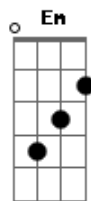

© ukulele-chords.com