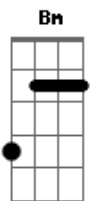

(**Gb F Em**)

Em **Bm**
Stella agora é só bebendo

Te esqueci faz muito tempo **D**
A

O seu nome eu nem lembro
A
Qual era memo? Qual era memo?

(4x)

Acordes

© ukulele-chords.com

© ukulele-chords.com