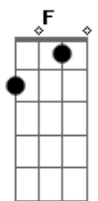

© ukulele-chords.com