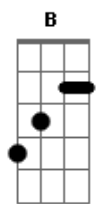

© ukulele-chords.com