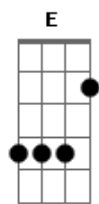

© ukulele-chords.com