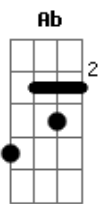

D
Agora eu tô bebendo
A
To chorando com som alto na madrugada acordando os vizinhos
G
E você só vendo

A
Me tortura com o silêncio e eu não sei se quer ficar sozinho
D
Onde foi que eu errei
A
Me ajude a enxergar que desse jeito eu juro que eu não sei

G
Se tem outra na parada
Em A
Tá na hora de falar esse mistério não vai dar em nada
D
Sou só um rolo ou namorada

Acordes

© ukulele-chords.com

© ukulele-chords.com

© ukulele-chords.com

© ukulele-chords.com

© ukulele-chords.com