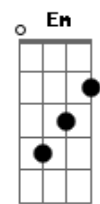

Villa Baggage - Rolo Ou Namorada

Tom: D
Intro: D G Ab A

D
As minhas amigas já tão estranhando
Bm
Ultimamente o jeito que eu ando
G
O pessoal lá no trabalho diz que eu não to rendendo
A
Me perguntam o que tá acontecendo

D
Tá difícil disfarçar a cara inchada
Bm
Olho vermelho de choro e de ressaca
G
Dizem que mulher não bebe desse jeito
Em A
Vai ver eu me contaminei com um dos seus defeitos

D
Agora eu tô bebendo
A
To chorando com som alto na madrugada acordando os vizinhos
G
E você só vendo
A
Me tortura com o silêncio e eu não sei se quer ficar sozinho
D
Onde foi que eu errei

D
Agora eu tô bebendo
A
To chorando com som alto na madrugada acordando os vizinhos
G
E você só vendo

A
Me tortura com o silêncio e eu não sei se quer ficar sozinho
D
Onde foi que eu errei
A
Me ajude a enxergar que desse jeito eu juro que eu não sei

G
Se tem outra na parada
Em A
Tá na hora de falar esse mistério não vai dar em nada
D
Sou só um rolo ou namorada

Acordes

© ukulele-chords.com

© ukulele-chords.com

© ukulele-chords.com

© ukulele-chords.com

© ukulele-chords.com