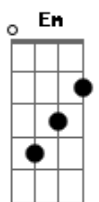

Villa Baggage - LOCALIZAÇÃO - Part. Maiara e Maraísa

Tom: A

(com acordes na forma de Capotraste na 2ª casa Intro: Em C D Em G)

Acordar de madrugada com um telefonema seu
 A essa hora já bebeu, aí criou coragem
 Pra dizer que quer voltar e tá com saudades
 Isso eu já previa mas é problema seu
 A culpada não fui eu, foi tudo sacanagem
 Fica ai na linha escuta essa verdade
 O celular aberto uma conversa estranha
 O contato era de um homem mas chamava de Fernanda
 A mim você não engana

Riff 3

A localização era de um motel barato desses na beira de estrada
 Você traiu a mulher errada
 Essa amante não te soma em nada oooo

Riff 2

Atirou no próprio pé apostou tudo sem nenhuma carta
 Você traiu a mulher errada
 Essa amante não te soma em nada

Riff 2

A localização era de um motel barato desses na beira de estrada
 Você traiu a mulher errada
 Essa amante não te soma em nada oooo
 Riff 2

Atirou no próprio pé apostou tudo sem nenhuma carta
 Você traiu a mulher errada
 Essa amante não te soma em nada ooooo

Atirou no próprio pé apostou tudo sem nenhuma carta
 Você traiu a mulher errada
 Essa amante não te soma em nada ooooo
 Não fui criada em circo pra virar palhaça

Acordes

© ukulele-chords.com

© ukulele-chords.com