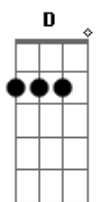

© ukulele-chords.com