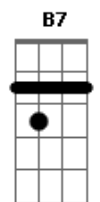

© ukulele-chords.com