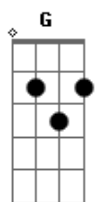

© ukulele-chords.com