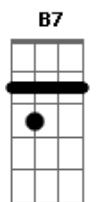

© ukulele-chords.com