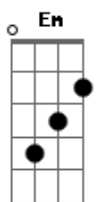

Villa Baggage - LOCALIZAÇÃO - Part. Maiara e Maraísa

Tom: A

(com acordes na forma de G)
 Capotraste na 2ª casa
 Intro: Em C D Em

Acordar de madrugada com um telefonema seu
 A essa hora já bebeu, aí criou coragem
 Pra dizer que quer voltar e tá com saudades
 Isso eu já previa mas é problema seu
 A culpada não fui eu, foi tudo sacanagem
 Fica ai na linha escuta essa verdade
 O celular aberto uma conversa estranha
 O contato era de um homem mas chamava de Fernanda
 A mim você não engana

Riff 3

A localização era de um motel barato desses na beira de estrada
 Você traiu a mulher errada
 Essa amante não te soma em nada oooo

Riff 2

Atirou no próprio pé apostou tudo sem nenhuma carta
 Você traiu a mulher errada
 Essa amante não te soma em nada

Riff 2

A localização era de um motel barato desses na beira de estrada
 Você traiu a mulher errada
 Essa amante não te soma em nada oooo
 Riff 2

Atirou no próprio pé apostou tudo sem nenhuma carta
 Você traiu a mulher errada
 Essa amante não te soma em nada ooooo

Atirou no próprio pé apostou tudo sem nenhuma carta
 Você traiu a mulher errada
 Essa amante não te soma em nada ooooo
 Não fui criada em circo pra virar palhaça

Acordes

© ukulele-chords.com

© ukulele-chords.com