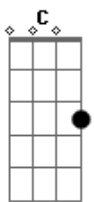

© ukulele-chords.com