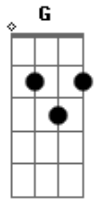

© ukulele-chords.com