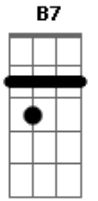

© ukulele-chords.com