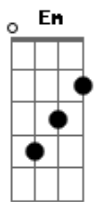

© ukulele-chords.com

© ukulele-chords.com