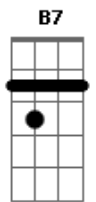

© ukulele-chords.com