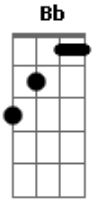

© ukulele-chords.com