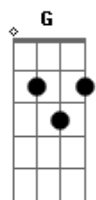

Vilian Senna - Minha Solução

Tom: G

Não consegue^C entender o que eu sinto por você^{C7}
Tanto tempo esperei^{Em} pra sua atenção eu ter^F
É difícil escolher^G entre amar e viver só Deus^C
Sabe o quanto eu gosto de você^{Em}
Sei o quanto é necessário doer pra eu poder me enxergar em^B
você^{Em E}
Tudo que é bom é tão difícil conquistar^B
Entre os sorrisos e o choro tentar^{Em}
Pois preciso fazer valer a pena^B
(Chords: C, C7, Em, F, G, C, Em, Bm, Em, Bm, B, Em, E, B, Em, Em)

Tanto tempo esperei^{Bm}
Devagar caminhei^{Em}
Pra poder alcançar tudo o que eu sonhei^{Bm}
Tá difícil esperar^C
Não dá pra aguentar^D
Pois viver sem você é não respirar^{Am}
E não há mais o que fazer^{Em}
Sei que há problemas pra resolver^{B7}
Mas eu confio no meu ser^{Em}
A solução dos meus problemas é você^C
(Chords: Bm, Em, Bm, C, D, Am, C, B, Em, B7, Em, C, B, Em, C, D, G)

Acordes

© ukulele-chords.com