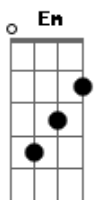

© ukulele-chords.com