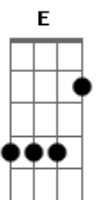

© ukulele-chords.com