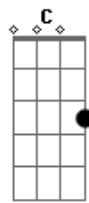

G
© ukulele-chords.com

C
© ukulele-chords.com