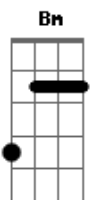

© ukulele-chords.com