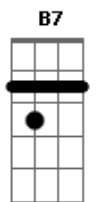

© ukulele-chords.com