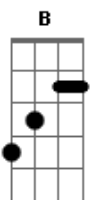

© ukulele-chords.com