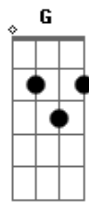

Vilian Senna - Minha Solução

Tom: G

Não consegue**C**s entender o que eu sinto por você**C7**
Tanto tempo esperei pra sua atenção eu ter**Em**
É difícil escolher entre amar e viver só Deus**Em**
Sabe o quanto eu gosto de você**Bm**
Sei o quanto é necessário doer pra eu poder me enxergar em você**Em B Em E**
Tudo que é bom é tão difícil conquistar**Am B**
Entre os sorrisos e o choro tentar**Em B Em**
Pois preciso fazer valer a pena**C D C G**

Tanto tempo esperei**Bm Em**
Devagar caminhei**Bm**
Pra poder alcançar tudo o que eu sonhei**C D Em**
Tá difícil esperar**Bm**
Não dá pra aguentar**Em**
Pois viver sem você é não respirar**C D Am**
E não há mais o que fazer**C B Em**
Sei que há problemas pra resolver**B7 Em**
Mas eu confio no meu ser**C B Em**
A solução dos meus problemas é você**C D G**

Acordes

G
© ukulele-chords.com