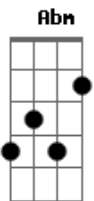

Vilian Senna - Até Depois do Fim

tom:

B (forma dos acordes no tom de A)

Capostrate na 2ª casa

Intro: A Abm Gbm Bm E

Preciso voltar naquele lugar

Curar minhas feridas e me encontrar

Preciso voltar naquele lugar

Buscar uma saída e me enxergar

Em ti, em ti, preciso me enxergar, em ti, em ti

[Refrão]

A G Bm Gbm Bm

Acordes

© ukulele-chords.com

© ukulele-chords.com

© ukulele-chords.com

Me leve ao lugar, preciso te encontrar

[Ponte]

E quando eu olho pra ti eu vejo o que há em mim

Imperfeições, situações que não consigo impedir

Sem tua graça em meu ser, eu não conseguirei viver

Me leve sim, até depois do fim