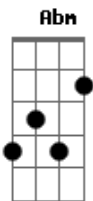

Vilian Senna - Até Depois do Fim

tom:

B (forma dos acordes no tom de A)

Capostrate na 2ª casa

Intro: A Abm Gbm Bm E

Preciso voltar naquele lugar

Curar minhas feridas e me encontrar

Preciso voltar naquele lugar

Buscar uma saída e me enxergar

Em ti, em ti, preciso me enxergar, em ti, em ti

[Refrão]

A G Bm Gbm Bm

Acordes

© ukulele-chords.com

© ukulele-chords.com

© ukulele-chords.com

Me leve ao lugar, preciso te encontrar

[Ponte]

E quando eu olho pra ti eu vejo o que há em mim

Imperfeições, situações que não consigo impedir

Sem tua graça em meu ser, eu não conseguirei viver

Me leve sim, até depois do fim