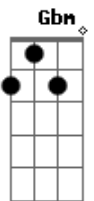

Vilian Senna - Até Depois do Fim

tom:

B (forma dos acordes no tom de A)

Capostrate na 2ª casa

Intro: A Abm Gbm Bm E

Preciso voltar naquele lugar

Curar minhas feridas e me encontrar

Preciso voltar naquele lugar

Buscar uma saída e me enxergar

Em ti, em ti, preciso me enxergar, em ti, em ti

[Refrão]

A G Bm Gbm Bm

Acordes

© ukulele-chords.com

© ukulele-chords.com

© ukulele-chords.com