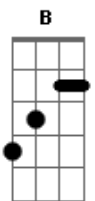

Vilian Senna - Até Depois do Fim

tom:

B (forma dos acordes no tom de A)

Capostrate na 2ª casa

Intro: A Abm Gbm Bm E

Preciso voltar naquele lugar

Curar minhas feridas e me encontrar

Preciso voltar naquele lugar

Buscar uma saída e me enxergar

Em ti, em ti, preciso me enxergar, em ti, em ti

[Refrão]

A G Bm Gbm Bm

Acordes

© ukulele-chords.com

© ukulele-chords.com

© ukulele-chords.com

Me leve ao lugar, preciso te encontrar

[Ponte]

E quando eu olho pra ti eu vejo o que há em mim

Imperfeições, situações que não consigo impedir

Sem tua graça em meu ser, eu não conseguirei viver

Me leve sim, até depois do fim