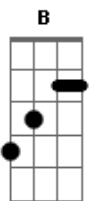

Vilian Senna - Até Depois do Fim

tom:

B (forma dos acordes no tom de A)

Capostrate na 2ª casa

Intro: A Abm Gbm Bm E

Preciso voltar naquele lugar

Curar minhas feridas e me encontrar

Preciso voltar naquele lugar

Buscar uma saída e me enxergar

Em ti, em ti, preciso me enxergar, em ti, em ti

[Refrão]

A G Bm Gbm Bm

Acordes

© ukulele-chords.com

© ukulele-chords.com

© ukulele-chords.com

Me leve ao lugar, preciso te encontrar

[Ponte]

E quando eu olho pra ti eu vejo o que há em mim

Imperfeições, situações que não consigo impedir

Sem tua graça em meu ser, eu não conseguirei viver

Me leve sim, até depois do fim