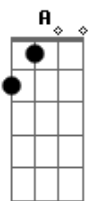

Vilian Senna - Até Depois do Fim

tom:

B (forma dos acordes no tom de A)

Capostrate na 2ª casa

Intro: A Abm Gbm Bm E

Preciso voltar naquele lugar

Curar minhas feridas e me encontrar

Preciso voltar naquele lugar

Buscar uma saída e me enxergar

Em ti, em ti, preciso me enxergar, em ti, em ti

[Refrão]

A G Bm Gbm Bm

Acordes

© ukulele-chords.com

© ukulele-chords.com

© ukulele-chords.com