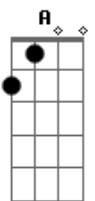

Vilian Senna - Até Depois do Fim

tom:

B (forma dos acordes no tom de A)

Capostrate na 2ª casa

Intro: A Abm Gbm Bm E

Preciso voltar naquele lugar

Curar minhas feridas e me encontrar

Preciso voltar naquele lugar

Buscar uma saída e me enxergar

Em ti, em ti, preciso me enxergar, em ti, em ti

[Refrão]

A G Bm Gbm Bm

Acordes

© ukulele-chords.com

© ukulele-chords.com

© ukulele-chords.com