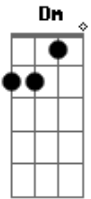

© ukulele-chords.com