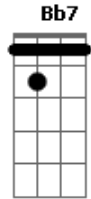

© ukulele-chords.com