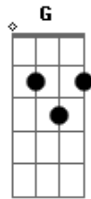

Vilão Burguês - Relógio da Vida

Tom: C
Intro: Dm Dm G Bb7

Dm Dm G Bb7
Tempo fechado nublado sem solução

Dm Dm G Bb7
Perdido no espaço procurando um caminho uma direção
Dm Dm G Bb7 Dm Dm G Bb7
A escuridão da noite me orienta a voltar pra casa, a voltar pra casa .

[INTRO]
[1ª parte]

CHORUS:
Dm Dm G Bb7
As coisas são assim só não acredita quem não crê

Dm Dm G Bb7
É como ver um idoso e uma criança que vai nascer

Dm Dm G Bb7
O tempo vai passando sem saber o que fazer

Dm Dm G Bb7

Só resta esperança, o tempo não tem tempo pra esperar você.

[SOLO]: Dm Dm G Bb7

(Dm Dm G Bb7)
A esperança em primeiro plano, o futuro é incerto
Nunca sabemos o que vai acontecer
A gente nasce, cresce e o caminho que escolhemos às vezes é um beco sem saída
Afinal o tempo não volta atrás
O tempo não volta atrás.

[INTRO]

Acordes

© ukulele-chords.com

© ukulele-chords.com

© ukulele-chords.com

© ukulele-chords.com