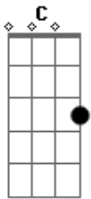

Vilão Burguês - Relógio da Vida

Tom: C
Intro: Dm Dm G Bb7

Dm Dm G Bb7
Tempo fechado nublado sem solução

Dm Dm G Bb7
Perdido no espaço procurando um caminho uma direção
Dm Dm G Bb7 Dm Dm G Bb7
A escuridão da noite me orienta a voltar pra casa, a voltar pra casa .

[INTRO]
[1ª parte]

CHORUS:
Dm Dm G Bb7
As coisas são assim só não acredita quem não crê

Dm Dm G Bb7
É como ver um idoso e uma criança que vai nascer

Dm Dm G Bb7
O tempo vai passando sem saber o que fazer

Dm Dm G Bb7

Só resta esperança, o tempo não tem tempo pra esperar você.

[SOLO]: Dm Dm G Bb7

(Dm Dm G Bb7)
A esperança em primeiro plano, o futuro é incerto
Nunca sabemos o que vai acontecer
A gente nasce, cresce e o caminho que escolhemos às vezes é um beco sem saída
Afinal o tempo não volta atrás
O tempo não volta atrás.

CHORUS: [2x]
Dm Dm G Bb7
As coisas são assim só não acredita quem não crê

Dm Dm G Bb7
É como ver um idoso e uma criança que vai nascer

Dm Dm G Bb7
O tempo vai passando sem saber o que fazer

Dm Dm G Bb7
Só resta esperança, o tempo não tem tempo pra esperar você.

[INTRO]

Acordes

© ukulele-chords.com