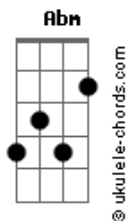

Viena - O Palhaço Triste

tom:

Abm

Abm

E

B

Dia de show no espetáculo da vida, decidi aparecer

Um palhaço sem graça e assustado, foi assim que surgi

Mulher-barbada, o cospe-fogo e um macaco
Tudo pronto para acontecer

Povo empolgado, picadeiro já lotado
E eu trancado aqui no meu camarim

Mas o que esperar de um palhaço que
Esconde por trás de um sorriso toda dor que sente
Se expressa com alegria pra aliviar sua tensão
Essa é a eterna sina de um palhaço triste
Um palhaço triste

(Abm E B Gb)

Acordes

(Abm E B Gb)

Abm E
Piadas prontas e um cenário já montado

Gb B Gb
Que estúpido eu, me esqueci

Abm E
Como se faz uma plateia dar risada se eu

B Gb
Não lembro mais como é sorrir?

E Gb E
Mas o que esperar de um palhaço que
G A E
Esconde por trás de um sorriso toda dor que sente
G A E
Se expressa com alegria pra aliviar sua tensão
G A E
Essa é a eterna sina de um palhaço triste
G
Um palhaço triste

(Abm E B Gb)

(Abm E B Gb)

Abm
O palhaço triste