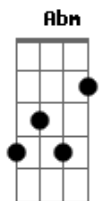

Viena - O Palhaço Triste

tom:
Abm
Dia de show no espetáculo da vida, decidi aparecer
Abm E B Gb
Um palhaço sem graça e assustado, foi assim que surgi
Abm E
Mulher-barbada, o cospe-fogo e um macaco
B Gb
Tudo pronto para acontecer
Abm E
Povo empolgado, picadeiro já lotado
B Gb
E eu trancado aqui no meu camarim

E Gb E
Mas o que esperar de um palhaço que
G A E
Esconde por trás de um sorriso toda dor que sente
G A E
Se expressa com alegria pra aliviar sua tensão
G A E
Essa é a eterna sina de um palhaço triste
G
Um palhaço triste

(Abm E B Gb)

Acordes

© ukulele-chords.com