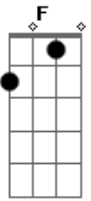

© ukulele-chords.com