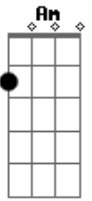

© ukulele-chords.com