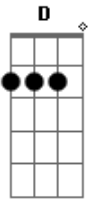

© ukulele-chords.com