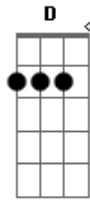

© ukulele-chords.com