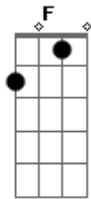

© ukulele-chords.com

© ukulele-chords.com