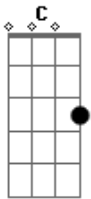

Viena - Amigo

tom:

Intro: G F C
G F C

G F C
E novamente terminou na frente do computador
G F C
Assistindo a filmes que já sabe o final
G F C
Achando que é normal, se estabilizou
G F C
Fingindo ser um cara mau, quase se matou

C
E por conta do amor
D
Que na verdade o faltou
C
Vive todo dia igual
Bm
Fugindo do anormal
C

Por que prefere torcer
D
Do que jogar?
C
Tem medo de perder mas nunca vai ganhar
Bm
Não é optativo viver
Am
Já passou da idade de saber
D
Ta fácil prever teu final
Às vezes
G F C
Nem parece que está vivo, amigo! Amigo
G F C
Amigo, amigo
G F C
Amigo, amigo
G F C
Amigo, amigo

Acordes

© ukulele-chords.com