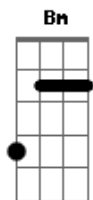

© ukulele-chords.com