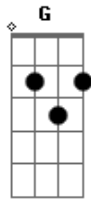

Viena - Amigo

tom:

Intro: G F C
G F C

G F C
E novamente terminou na frente do computador
G F C
Assistindo a filmes que já sabe o final
G F C
Achando que é normal, se estabilizou
G F C
Fingindo ser um cara mau, quase se matou

C
E por conta do amor
D
Que na verdade o faltou
C
Vive todo dia igual
Bm
Fugindo do anormal
C

Por que prefere torcer
D
Do que jogar?
C
Tem medo de perder mas nunca vai ganhar
Bm
Não é optativo viver
Am
Já passou da idade de saber
D
Ta fácil prever teu final
Às vezes
G F C
Nem parece que está vivo, amigo! Amigo
G F C
Amigo, amigo
G F C
Amigo, amigo
G F C
Amigo, amigo

Acordes

© ukulele-chords.com

© ukulele-chords.com

© ukulele-chords.com

© ukulele-chords.com

© ukulele-chords.com

© ukulele-chords.com