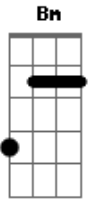

© ukulele-chords.com