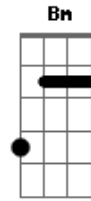

© ukulele-chords.com