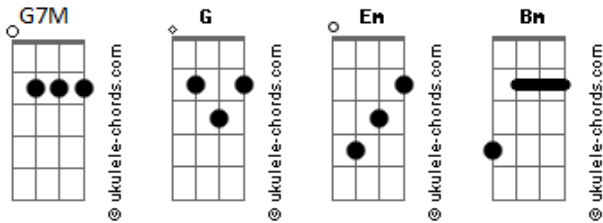

# Vieira - Superwlad

tom:

Intro: **G7M** **F#7M** **G7M** **F#7M**  
**G7M** **F#7M** **G7M** **Em**

**Bm**  
 O tato é tudo  
 Tá tudo dominado **Em**  
**Bm**  
 O tato é tudo, tatu  
**Em**  
 Tá tudo dominado, tatu

**Bm**  
 Se em cada lugar  
 Deixares o que tem  
**Em**  
 De justo e certo  
 Eu sinto o que já dei

**Bm**  
 E em cada esquina  
 De Tambiá  
**Em**  
 As pedras rolaram  
 Falaram

**G7M**  
 E me viram passar  
**Em**

## Acordes

Desde o ventre da minha mãe

**Em**  
 É longe  
 Perto  
**Bm**  
 Perigoso  
 Mas sempre é calmo demais

**Em**  
 O pau que tem aqui é idoso  
**Bm** **G7M**  
 E o passado se faz na rua da Bica  
**Em**  
 Até o Santa Isabel

**G7M**  
 Na padaria  
**Em**  
 No buracão e no céu risonho

[Solo] **G7M** **Em** **G7M** **Em**

**G7M**  
 O tato é tudo  
**Em**  
 Tá tudo dominado, tatu  
**G7M**  
 O tato é tudo, tatu  
**Em**  
 Tá tudo dominado, tatu