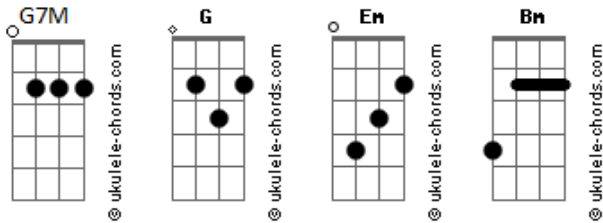

Vieira - Superwlad

tom:

Intro: **G7M** **F#7M** **G7M** **F#7M**
G7M **F#7M** **G7M** **Em**

Bm
 O tato é tudo
 Tá tudo dominado **Em**
Bm
 O tato é tudo, tatu
Em
 Tá tudo dominado, tatu

Bm
 Se em cada lugar
 Deixares o que tem
Em
 De justo e certo
 Eu sinto o que já dei

Bm
 E em cada esquina
 De Tambiá
Em
 As pedras rolaram
 Falaram

G7M
 E me viram passar
Em

Acordes

Desde o ventre da minha mãe

Em
 É longe
 Perto
Bm
 Perigoso
 Mas sempre é calmo demais

Em
 O pau que tem aqui é idoso
Bm **G7M**
 E o passado se faz na rua da Bica
Em
 Até o Santa Isabel

G7M
 Na padaria
Em
 No buracão e no céu risonho

[Solo] **G7M** **Em** **G7M** **Em**

G7M
 O tato é tudo
Em
 Tá tudo dominado, tatu
G7M
 O tato é tudo, tatu
Em
 Tá tudo dominado, tatu