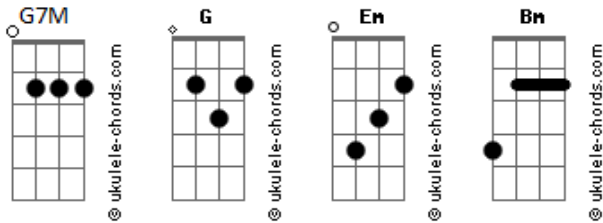

Vieira - Superwlad

tom:

Intro: **G7M** **F#7M** **G7M** **F#7M**
G7M **F#7M** **G7M** **Em**

Bm
 O tato é tudo
 Tá tudo dominado **Em**
Bm
 O tato é tudo, tatu
Em
 Tá tudo dominado, tatu

Bm
 Se em cada lugar
 Deixares o que tem
Em
 De justo e certo
 Eu sinto o que já dei

Bm
 E em cada esquina
 De Tambiá
Em
 As pedras rolaram
 Falaram

G7M
 E me viram passar
Em

Acordes

Desde o ventre da minha mãe

Em
 É longe
 Perto
Bm
 Perigoso
 Mas sempre é calmo demais

Em
 O pau que tem aqui é idoso
Bm **G7M**
 E o passado se faz na rua da Bica
Em
 Até o Santa Isabel
G7M

Na padaria
Em
 No buracão e no céu risonho

[Solo] **G7M** **Em** **G7M** **Em**

G7M
 O tato é tudo
Em
 Tá tudo dominado, tatu
G7M
 O tato é tudo, tatu
Em
 Tá tudo dominado, tatu